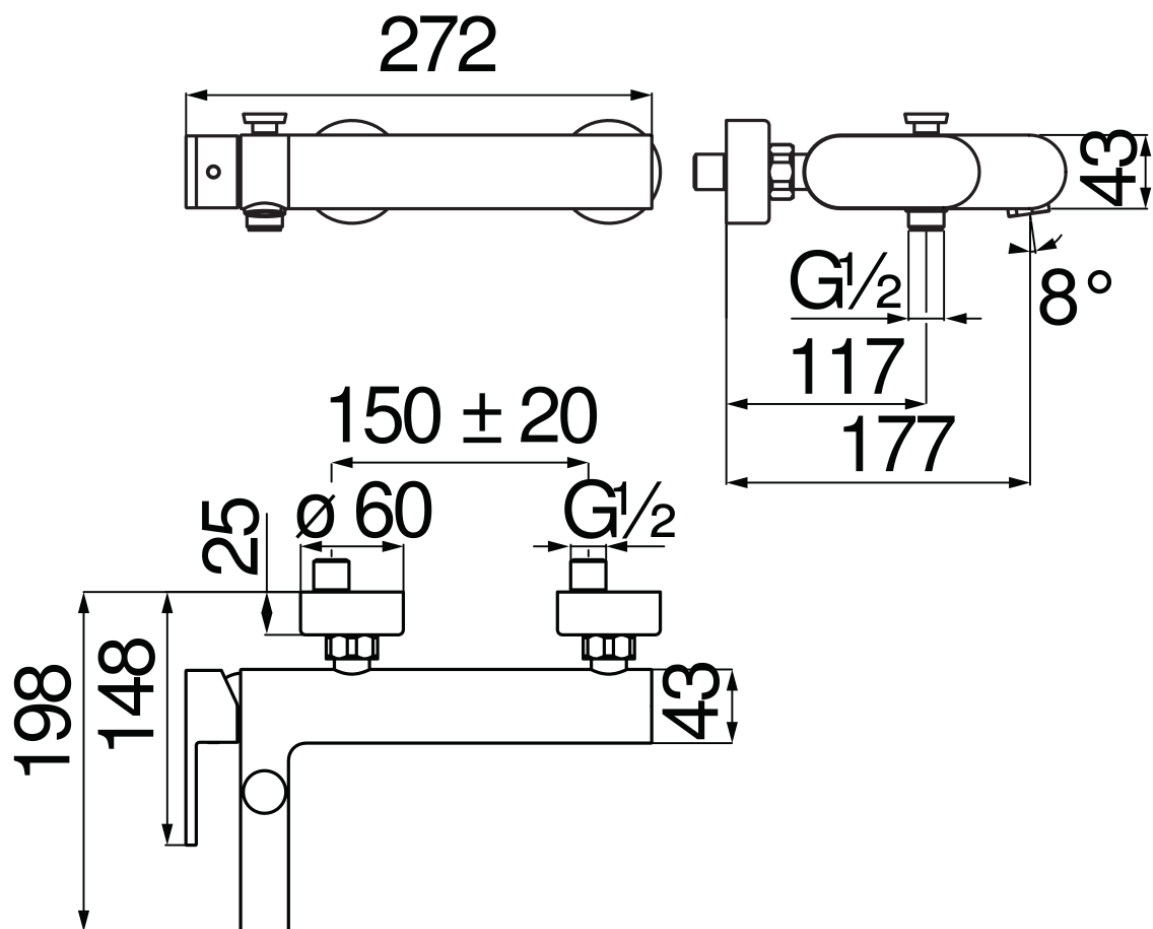

SPECIFICHE

Monocomando esterno

Velvet black

Aeratore anticalcare M 24 x 1

Deviatore con ritorno automatico

Uscita ø 1/2"

Limitatore di portata con freno al 50%

Imballo: 37,1 x 23,7 x 11 cm / 0,00967 m³ / 3,1 kg

CERTIFICAZIONI

DIAGRAMMA DI PORTATA: ACQUA CALDA/FREDDA

DIAGRAMMA DI PORTATA: ACQUA MISCELATA