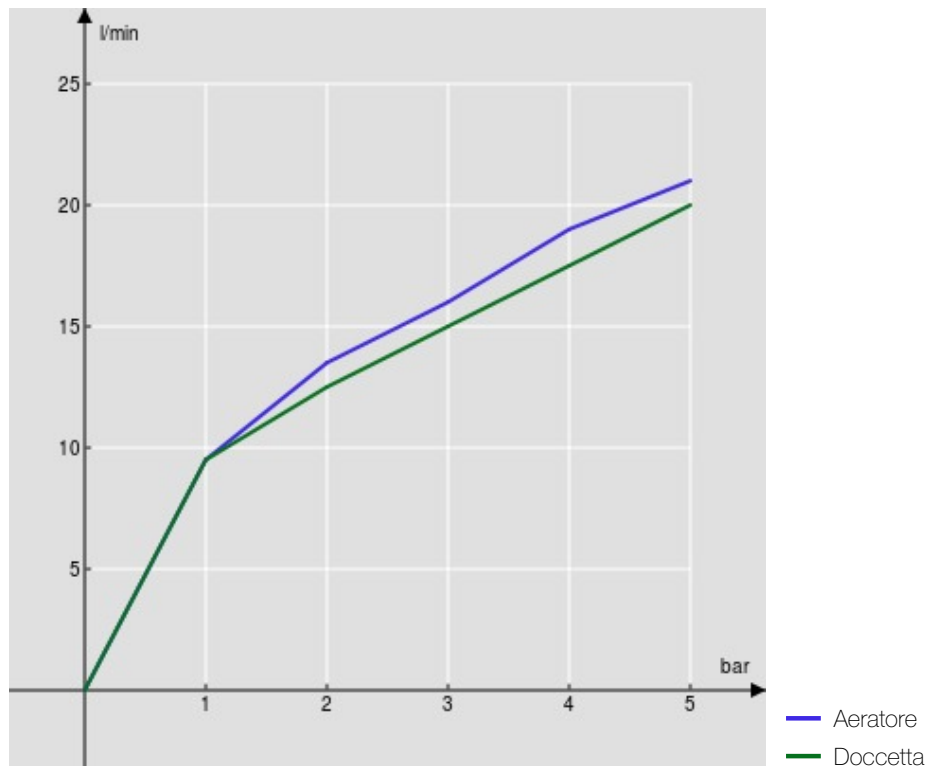

SPECIFICHE

Monocomando esterno

Velvet black

Aeratore anticalcare M 24 x 1

Deviatore con ritorno automatico

Uscita ø 1/2"

Limitatore di portata con freno al 50%

Imballo: 37,1 x 23,7 x 11 cm / 0,00967 m³ / 3,1 kg

CERTIFICAZIONI

DIAGRAMMA DI PORTATA: ACQUA CALDA/FREDDA

DIAGRAMMA DI PORTATA: ACQUA MISCELATA